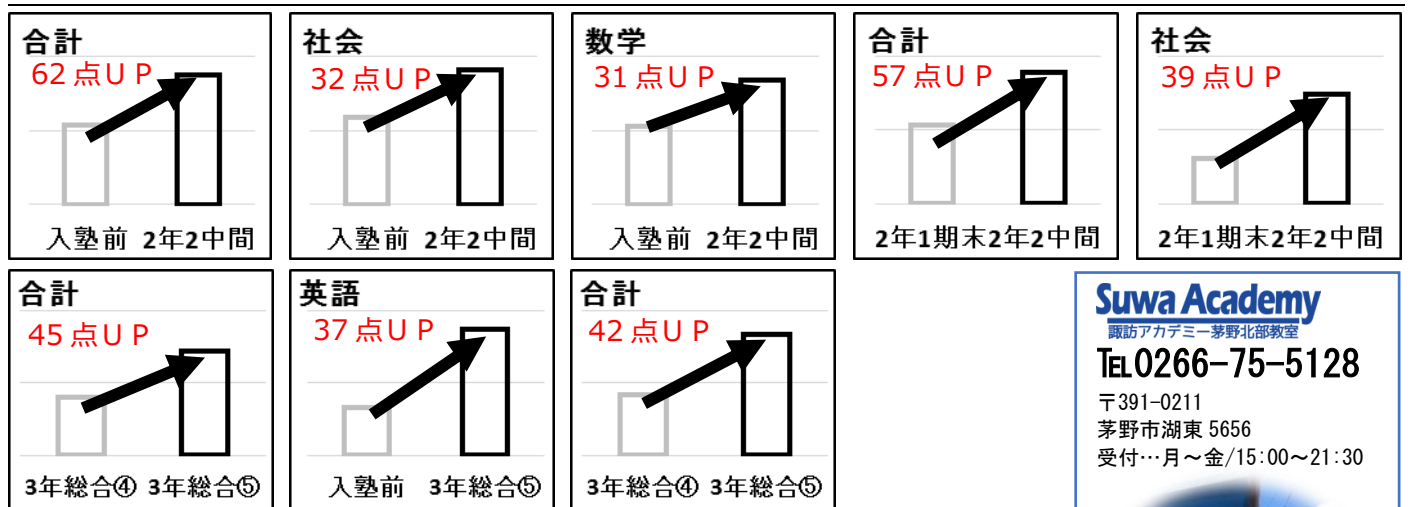

成績が伸びている塾生 続出

そのほか、順位33位アップ、27位アップ、2年2学期中間で過去最高点、など

Suwa Academy

諏訪アカデミー茅野北部教室

TEL 0266-75-5128

〒391-0211

茅野市湖東 5656

受付…月～金/15:00～21:30